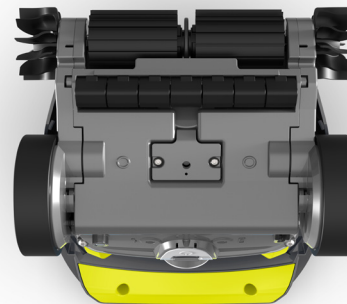

Spabot Roboter

Schnurloser Poolreiniger für spas.

Wir stellen den ersten automatischen Poolreiniger für private Whirlpools vor, den **SPABOT™**.

SPABOT™ reinigt das Whirlpoolwasser effektiv in 60 Minuten. Er verfügt über einen 1-Liter-Filter mit einer Filterfeinheit von 100 Mikrometern, der alle Verunreinigungen zurückhält.

Kontrollleuchten zeigen den Ladezustand des Geräts und die Phase des laufenden Zyklus an.

Am Ende des Zyklus schwimmt das Gerät an der Oberfläche und lässt sich leicht auffangen. Das transparente Fenster ermöglicht eine klare Sicht auf den Abfall, während das Filtergehäuse von oben zugänglich ist und sich leicht entfernen lässt.

Er ist effizient, praktisch und kabellos, was ihn besonders wendig macht. Außerdem lassen sich so alle Ecken auf jeder Art von Oberfläche erreichen.

**FREEDOM
TO
MOVE**

DE

AQUAVIA SPA

ZUBEHÖR

WASSERTRAINING COD. WR000514

MERKMALE VON SPAS

Vergraben oder oberirdisch.

Jede Form und jede Beschichtung.

Größe bis zu 3 x 3 Meter.

Reinigung des Bodens, der Sitze und der Wasserleitung.

TECHNISCHE MERKMALE

Anzahl der Motoren: 3

Abmessungen: 28 x 25,5 x 23 cm

Gewicht: 2,5 Kg

Dauer des Reinigungszyklus: 60 Minuten

Filterfläche: 123 cm²

Filterkapazität: 1L

Ansaugöffnung: 7,4 cm

Akku: 25,4 V / 10 Ah

Sicherheitssystem: automatischer Stopp außerhalb des Wassers, elektronischer Motorschutz.

STANDARDAUSSTATTUNG

Ladegerät

Filter: 100 µ