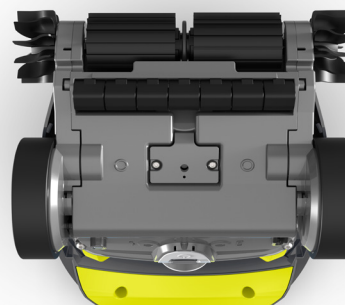

Robot pulitore Spabot

Pulitore per piscine senza fili progettato per le spa.

SPABOT™ è il primo pulitore automatico per piscine residenziali.

SPABOT™ pulisce efficacemente l'acqua della spa in 60 minuti. È dotato di un filtro da 1 L che garantisce una finezza di filtrazione di 100 micron per trattenere qualsiasi tipo di detriti.

Le spie luminose indicano il livello di carica del dispositivo e la fase del ciclo in cui si trova.

Al termine del ciclo, il dispositivo galleggia sulla superficie per essere facilmente raccolto. La finestra trasparente permette di vedere chiaramente i rifiuti, mentre l'accesso all'alloggiamento del filtro dalla parte superiore ne facilita la rimozione.

È efficiente, pratico e senza fili, il che lo rende eccezionalmente agile. Inoltre, permette di raggiungere tutti gli angoli su qualsiasi tipo di superficie.

**FREEDOM
TO
MOVE**

ACCESSORI

IT

AQUAVIA SPA

CHARATTERISTICHE COD. WR000514

CHARATTERISTICHE DELLE SPA

Interrato o fuori terra.

Qualsiasi forma e tutti i rivestimenti.

Dimensioni fino a 3 x 3 metri.

Pulizia del pavimento, dei sedili e della linea dell'acqua.

CHARATTERISTICHE TECNICHE

Numero di motori: 3

Dimensioni: 28 x 25,5 x 23 cm

Peso: 2,5 Kg

Durata del ciclo di pulizia: 60 minuti

Superficie filtrante: 123 cm²

Capacità del filtro: 1L

Bocca di aspirazione: 7,4 cm

Batteria: 25,4 V / 10 Ah

Sistema di sicurezza: arresto automatico fuori dall'acqua, protezione elettronica del motore.

DOTAZIONE STANDARD

Caricabatterie

Filtro: 100 μ