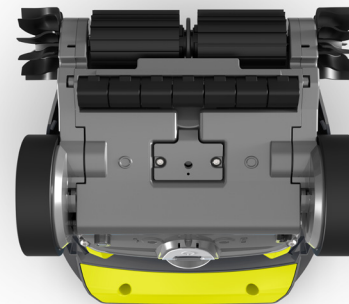

Robot Limpiafondos Spabot

Limpiafondos inalámbrico diseñado para spas.

Le presentamos el primer limpiafondos automático para spas residenciales, el **SPABOT™**.

SPABOT™ limpia con eficacia el agua del en 60 minutos. Cuenta con un filtro de 1 L que proporciona una finura de filtración de 100 micrones para retener cualquier tipo de residuo.

Los indicadores luminosos indican el nivel de carga del dispositivo y la etapa del ciclo en la que se encuentra.

Al acabar el ciclo, se queda flotando en la superficie, lo que permite recogerlo fácilmente. La ventana transparente permite una visión clara de los residuos, mientras que el acceso al alojamiento del filtro por la parte superior facilita su extracción.

Es eficaz, práctico e inalámbrico, lo que lo hace excepcionalmente ágil. Además, esto permite llegar a todos los rincones en cualquier tipo de superficie.

**FREEDOM
TO
MOVE**

ACCESORIOS

ES

AQUAVIA SPA

CARACTERÍSTICAS COD. WR000514

CARACTERÍSTICAS DE LOS SPAS

Enterrados o sobre suelo

Cualquier forma y todos los revestimientos.

Tamaño de hasta 3 x 3 metros.

Limpieza del suelo, asientos y línea del agua.

CARACTERÍSTICAS TÉCNICAS

Número de motores: 3

Dimensiones: 28 x 25,5 x 23 cm

Peso: 2,5 Kg

Duración ciclo de limpieza: 60 minutos

Superficie filtrante: 123 cm²

Capacidad del filtro: 1L

Boca de aspiración: 7,4 cm

Batería: 25,4 V / 10 Ah

Sistema de seguridad: Parada automática fuera del agua, protección electrónica de los motores.

EQUIPAMIENTO DE SERIE

Cargador

Filtro: 100 μ