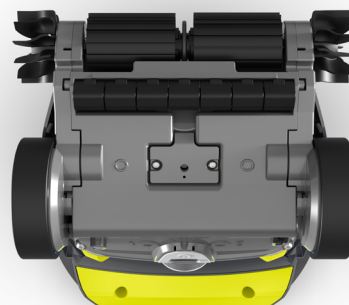

Spabot nettoyeur de spa

Nettoyeur de piscine sans fil conçu pour les spas.

Voici le premier nettoyeur de piscine automatique pour les spas résidentiels, le **SPABOT™**.

SPABOT™ nettoie efficacement l'eau du spa en 60 minutes. Il est doté d'un filtre de 1 L qui offre une finesse de filtration de 100 microns pour retenir tous les débris.

Des voyants lumineux indiquent le niveau de charge de l'appareil et l'étape du cycle dans laquelle il se trouve.

À la fin du cycle, il flotte à la surface pour faciliter la collecte. La fenêtre transparente permet de voir clairement les déchets, tandis que l'accès au boîtier du filtre par le haut permet de le retirer facilement.

Il est efficace, pratique et sans fil, ce qui lui confère une agilité exceptionnelle. De plus, il permet d'atteindre tous les coins sur n'importe quel type de surface.

**FREEDOM
TO
MOVE**

ACCESSOIRES

FR

AQUAVIA SPA

CARACTÉRISTIQUES COD. WR000514

CARACTÉRISTIQUES DES SPAS

Enterré ou en surface.

Toutes les formes et tous les revêtements.

Taille jusqu'à 3 x 3 mètres.

Nettoyage du plancher, des sièges et de la conduite d'eau.

CARACTÉRISTIQUES TECHNIQUES

Nombre de moteurs : 3

Dimensions : 28 x 25,5 x 23 cm

Poids : 2,5 Kg

Durée du cycle de nettoyage : 60 minutes

Surface de filtration : 123 cm²

Capacité du filtre : 1L

Bouche d'aspiration : 7,4 cm

Batterie : 25,4 V / 10 Ah

Système de sécurité : arrêt automatique hors de l'eau, protection électronique du moteur.

ÉQUIPEMENT STANDARD

Chargeur

Filtre : 100 μ